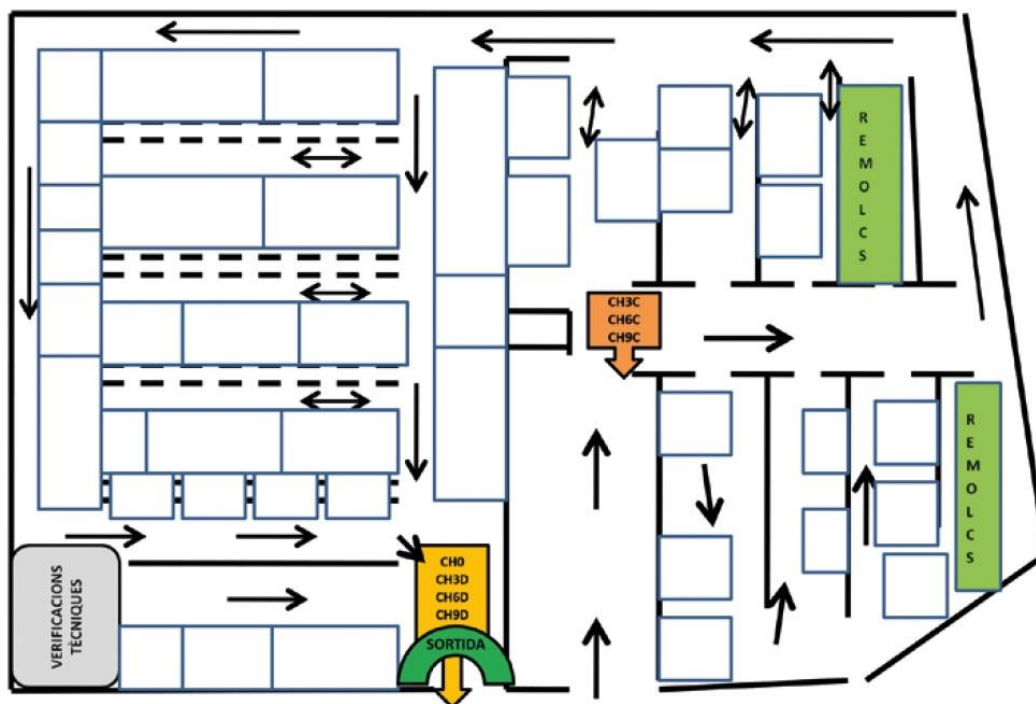

ESQUEMA ZONA D'ASSITENCIA:

GRACIES A TOTS.

**Ajuntament de les
Masies de Voltregà**